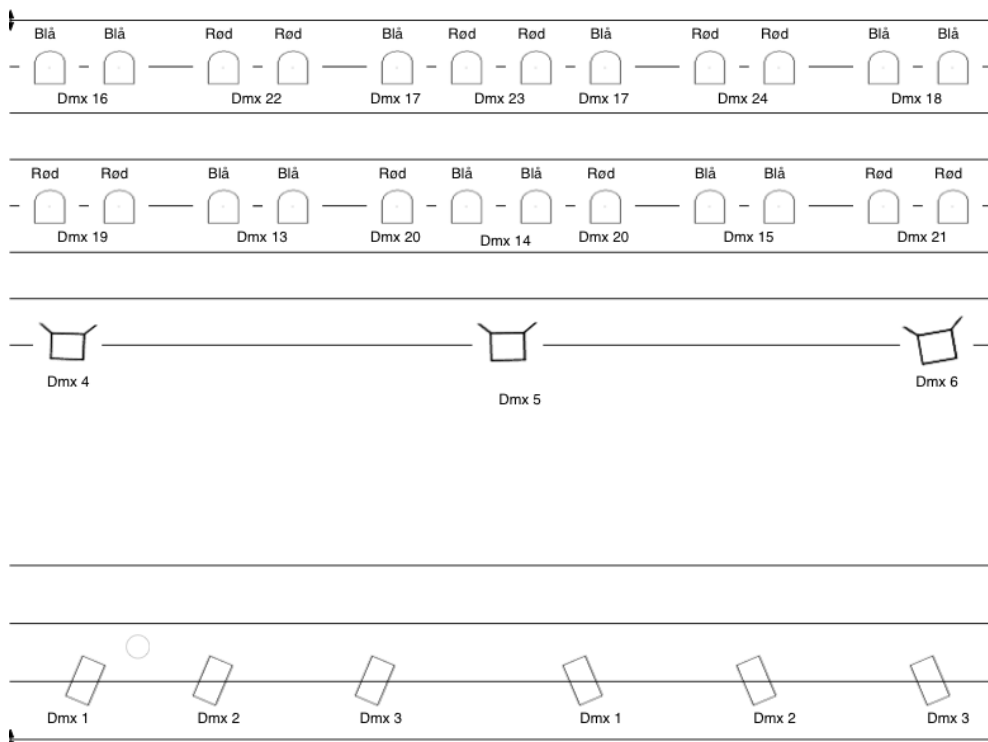

SCENE - TEATER - KONFERANSE - SELSKAP - KURS - FILMSKOLE - TEATERSKOLE

VERDENSTEATERET KULTURHUS

Grunnrigg Lys Verdensteateret.

Dmx ch.
01 -> 03 Generell front
04 -> 06 Prosenie front
07 -> 12 Ledig
13 -> 18 Blåvask
19 -> 24 Rødvask
25 -> 36 Ledig