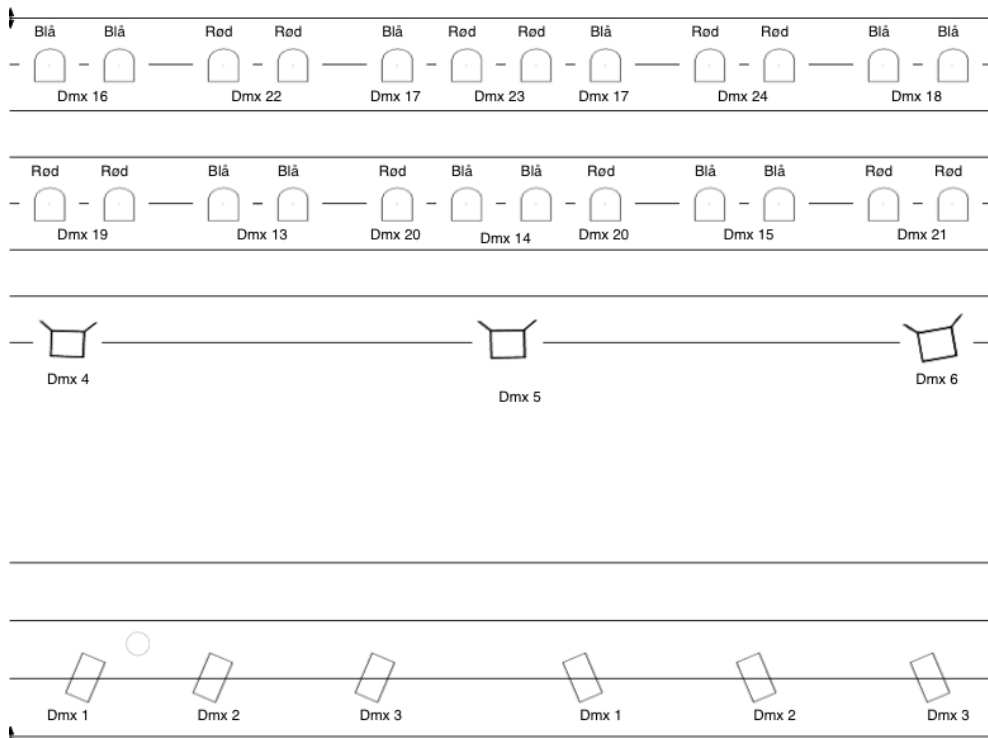

VERDENSTEATERET KULTURHUS

Lamper Pros. Front	Fresneller	4
Skjøteledninger	Tofas(enfas) ymse lengder	diverse
Lyskontroll	Zero88 Jester ML 12/24	1
Dimmere	Alphapack 6 ch dimmere I Rack	3
Dimmere	Okerø 12ch dimmer	1
Signalkabel	DMX løse kabler	2
Rød og Blåvask I Tak	Par 64, 1000W CP62	24
Løse Parkanner	Par 64, 1000W CP62	14
Floor Cans	Par 64, 1000W CP62	4
Lamper frontlys	Source four jr. Profiler	6
Lamper Pros. Front	Fresneller	4
Skjøteledninger	Tofas(enfas) ymse lengder	diverse

* Multikabler ligger ferdig lagt opp og fordelt ut til lystrekkene.

Man har også mulighet til å heve og senke et lystrekk i Salen og ett lystrekk innerst på Scenen.
OBS! Se lastkart som henger ved styreskap før Henging av utstyr!.

Grunnrigg Lys Verdensteateret.

Dmx ch.
01 -> 03 Generell front
04 -> 06 Prosenie front
07 -> 12 Ledig
13 -> 18 Blåvask
19 -> 24 Rødvask
25 -> 36 Ledig